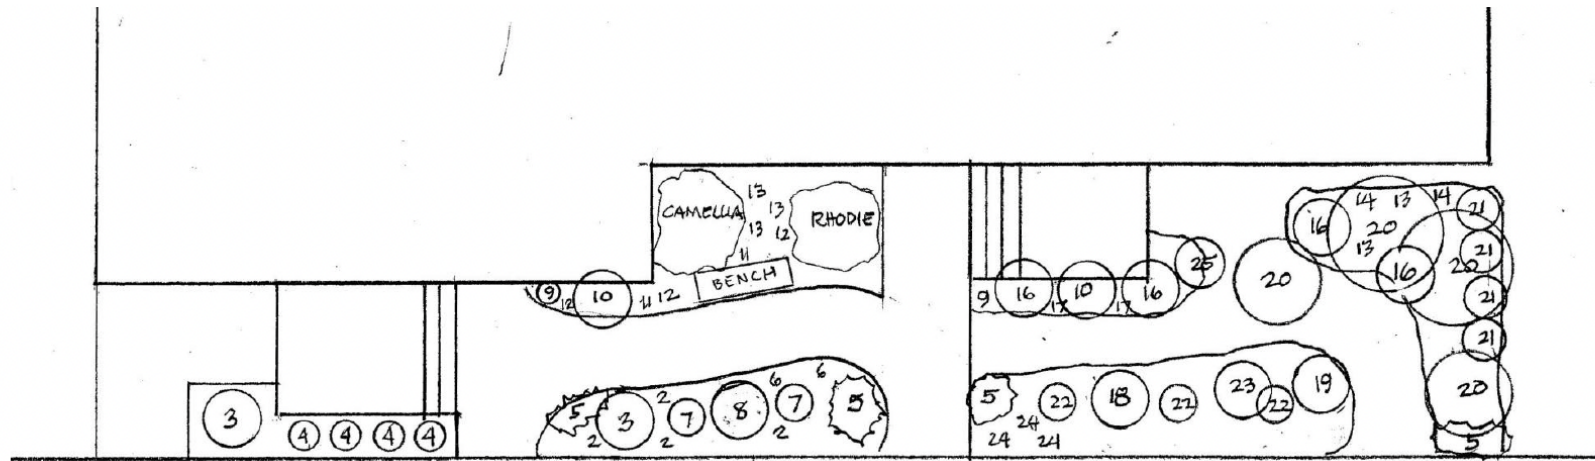

THE HILLSIDE CLUB FRONT GARDEN SHOWING NATIVE PLANTS
 2286 CEDAR ST. • BERKELEY • CA

- | | |
|---|--|
| 1 --- | 14 <i>Polystichum munitum</i> / Sword fern |
| 2 <i>Epilobium (Zauschneria) septentrionalis</i> / California fuchsia | 15 --- |
| 3 <i>Cercis occidentale</i> / Western redbud | 16 <i>Symphoricarpos albus</i> / Snowberry |
| 4 <i>Rhamnus californica</i> 'Mound San Bruno' / Coffeeberry | 17 <i>Heuchera micrantha</i> / Coral bells |
| 5 <i>Iris douglasiana</i> / California iris (hybrids) | 18 <i>Arctostaphylos</i> 'Howard McMinn' / Manzanita |
| 6 <i>Fragaria chiloensis</i> / Wild strawberry | 19 <i>Rhododendron occidentale</i> / Western azalea |
| 7 <i>Arctostaphylos</i> 'Pacific Mist' / Manzanita | 20 <i>Cornus nuttalli</i> / Western dogwood (hybrid) |
| 8 <i>Carpenteria californica</i> / Bush anemone | 21 <i>Rhamnus californica</i> / Coffeeberry |
| 9 <i>Tellima grandiflora</i> / Fringe cups | 22 <i>Ceanothus</i> 'Diamond Heights' / California lilac creeper |
| 10 <i>Ribes sanguineum</i> 'glutinosum' / Flowering currant | 23 <i>Ceanothus</i> 'Concha' / California lilac |
| 11 <i>Oxalis oregana</i> 'Kamath Ruby' / Redwood sorrel | 24 <i>Calamagrostis foliosa</i> / Leafy reed grass |
| 12 <i>Asarum caudatum</i> / Wild ginger | 25 <i>Garrya elliptica</i> / Coast silk tassel |
| 13 <i>Woodwardia fimbriata</i> / Giant chain fern | |