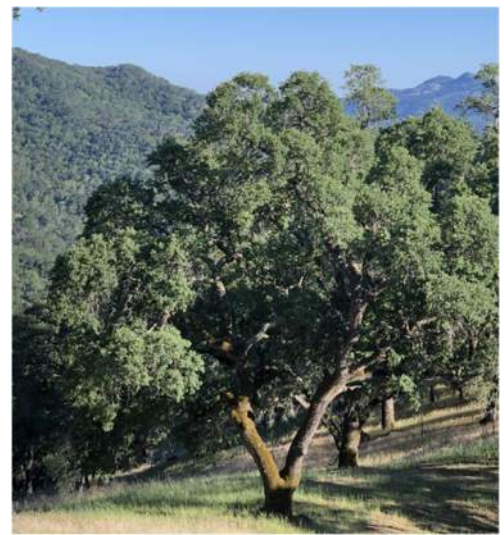

¡Una planta clave nativa de California!

Roble Azul

Quercus douglasii

Descripción: El **Roble Azul** es un árbol de tamaño mediano que crece entre 50 y 82 pies de altura. Cuando deja caer sus hojas en el otoño, nutre el suelo y brinda refugio a las orugas.

Luz: Sol / Media sombra

270 especies de mariposas y polillas pueden poner huevos en esta planta.

Dato Curioso: *“Los encinos albergan más formas de vida e interacciones más fascinantes que cualquier otro género en América del Norte.” Doug Tallamy*

Polilla destacada: La colorida **Polilla Oveja Elegante** a menudo se confunde con una mariposa, ya que vuela durante el día. Su forma de oruga es igualmente llamativa y una valiosa fuente de alimento para las aves.

Planta Clave: esta nativa de California es una planta "clave" (hospedera) para las orugas, que, a su vez, son el alimento "clave" para los pajaritos.

Descubre más en BringingBacktheNatives.net

Imágenes: Roble Azul © brett_francis; Elegant Sheepmoth oruga © 30minNaturalist; Elegant Sheep Moth © danielkatsin ((todos Creative Commons algunos derechos reservados (CC-BY-NC) a través de iNaturalist.org) Diseño: Jennifer B. Dirking – EcoGardenista.org

Se otorga permiso para que estos carteles se distribuyan libremente, pero no se pueden vender.

Calscape.org

**Escanee aquí
para más
detalles
(en inglés)**